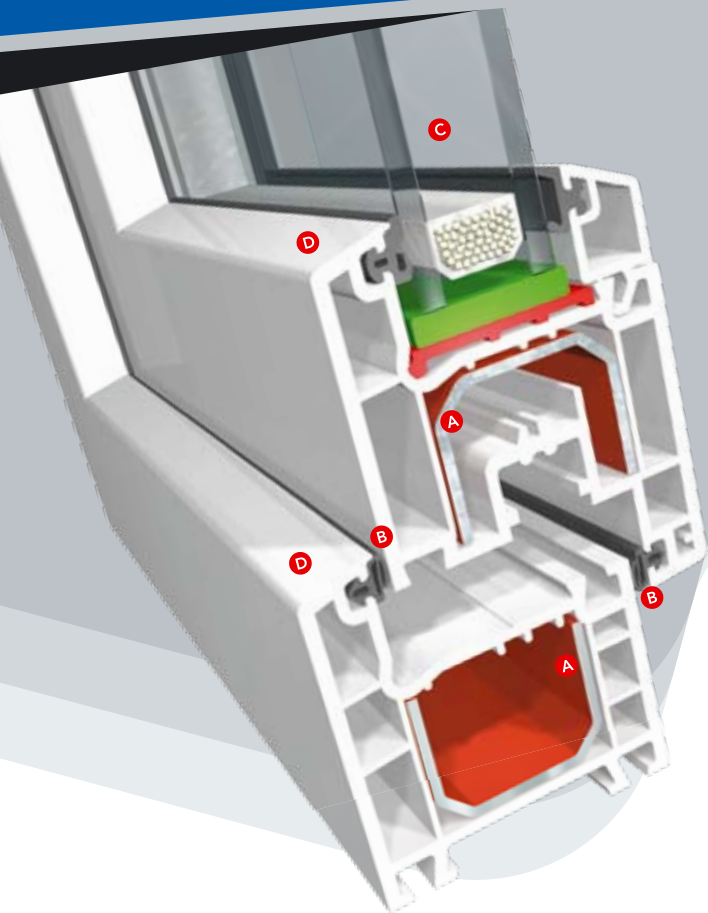

innowacja
indywidualność

ideal 2000 euro

Seria **ideal 2000 euro** to rozwiązanie łączące w sobie wysoki poziom zaawansowania technicznego z korzyściami ekonomicznymi. Sztywność profilu pozwala na wykonanie i prawidłowe działanie okien o przeróżnych kształtach i funkcjach. Najwyższa jakość wykonania oraz wzmocnienia (A) ze stali ocynkowanej gwarantują wyjątkową trwałość okien w systemie ideal 2000. System podwójnego uszczelnienia za pomocą uszczelek przylgowych (B) wykonanych z materiału odpornego na działanie czynników atmosferycznych oraz zastosowanie odpowiedniego pakietu szybowego (C) gwarantują skuteczną izolację termiczną i akustyczną. Wąskie powierzchnie widoczne i pochylone pod kątem 15° płaszczyzny (D) nadają oknom elegancki, klasyczny wygląd. Linia ideal 2000 euro nadaje się praktycznie do wykorzystania w każdym typie budynków. Dodatkowym atutem jest obniżona wysokość ramy i skrzydła, co pozwala na uzyskanie większej powierzchni przeszklenia i lepsze doświetlenie pomieszczeń.

●●● Profile dostępne w szerokiej gamie kolorystycznej.